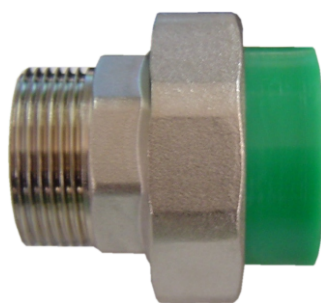

Holenderi

Brass couplings

Holender UN

Brass coupling - female

Šifra proizvoda Code	Veličina Size	Pakovanje Pack
08.12.13.*.000. __	Ø20x1/2"	200
08.34.14.*.000. __	Ø25x3/4"	100
08.10.03.*.000. __	Ø32x1"	50
08.54.04.*.000. __	Ø40x1 1/4"	30
08.64.05.*.000. __	Ø50x1 1/2"	20
08.20.06.*.000. __	Ø63x2"	10

__ - Boja priključka /Color : 12-siva/grey, 22-bela/white, 32-zelena/green

* - Zaptivač /Seals: 0 -NBR, 1- EPDM

(Ni) - Površinska zaštita / Surface treatment: Niklovan / nickel plated

Holender SN

Brass coupling - male

__ - Boja priključka /Color : 12-siva/grey, 22-bela/white, 32-zelena/green

* - Zaptivač /Seals: 0 -NBR, 1- EPDM

(Ni) - Površinska zaštita / Surface treatment: Niklovan / nickel plated

Holender

Brass coupling

Deo Part	Oznaka Mark	Materijal Material
Telo Body	●	CW 617N EN12165
Navrtka Nut	●	CW 617N EN12165
Zaptivač Seals	●	NBR , EPDM
Priključak Connection	●	PPR

Holenderi Brass couplings

Dimenzije / Dimensions