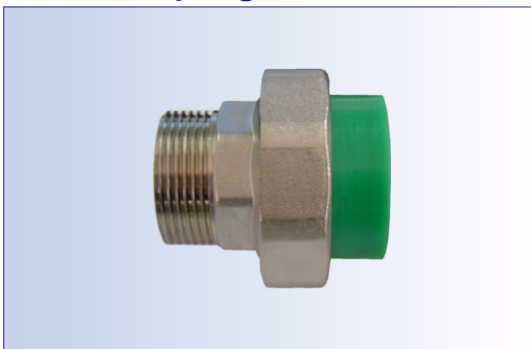

Holenderi

Brass couplings

Holender UN

Brass coupling - female

Šifra proizvoda Code	Veličina Size	Pakovanje Pack
08.12.13.*.000. __	Ø20x1/2"	200
08.34.14.*.000. __	Ø25x3/4"	100
08.10.03.*.000. __	Ø32x1"	50
08.54.04.*.000. __	Ø40x1 1/4"	30
08.64.05.*.000. __	Ø50x1 1/2"	20
08.20.06.*.000. __	Ø63x2"	10

__ - Boja priključka /Color : 12-siva/grey, 22-bela/white, 32-zelena/green

* - Zaptivač /Seals: 0 -NBR, 1- EPDM

(Ni) - Površinska zaštita / Surface treatment: Niklovan / nickel plated

Holender SN

Brass coupling - male

__ - Boja priključka /Color : 12-siva/grey, 22-bela/white, 32-zelena/green

* - Zaptivač /Seals: 0 -NBR, 1- EPDM

(Ni) - Površinska zaštita / Surface treatment: Niklovan / nickel plated

Holender

Brass coupling

Deo Part	Oznaka Mark	Materijal Material
Telo Body	●	CW 617N EN12165
Navrtka Nut	●	CW 617N EN12165
Zaptivač Seals	●	NBR , EPDM
Priključak Connection	●	PPR

Holenderi Brass couplings

Dimenzije / Dimensions