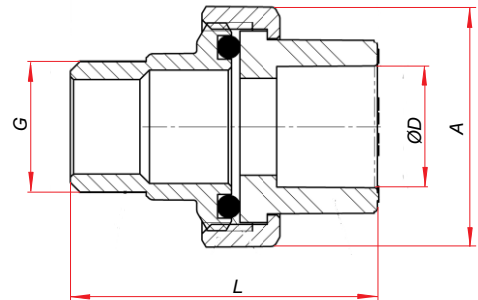

Deo Part	Oznaka Mark	Materijal Material
Telo Body	●	CW 617N EN12165
Navrtka Nut	●	CW 617N EN12165
Zaptivač Seals	●	NBR , EPDM
Priključak Connection	●	PPR

Holenderi Brass couplings

Dimenzije / Dimensions

Holender UN Brass coupling - female

Šifra Code	Veličina Size	G ["]	ØD[mm]	A [mm]	L [mm]
08.12.13.*.000. __	Ø20x1/2"	1/2"	20	38	37
08.34.14.*.000. __	Ø25x3/4"	3/4"	25	47	41
08.10.03.*.000. __	Ø32x1"	1"	32	55	46
08.54.04.*.000. __	Ø40x1 1/4"	1 1/4"	40	67	50
08.64.05.*.000. __	Ø50x1 1/2"	1 1/2"	50	85	52
08.20.06.*.000. __	Ø63x2"	2"	63	106	62

Holender SN Brass coupling - male

Šifra Code	Veličina Size	G ["]	ØD [mm]	A [mm]	L [mm]
08.12.19.*.000. __	Ø20x1/2"	1/2"	20	38	49
08.34.20.*.000. __	Ø25x3/4"	3/4"	25	47	53
08.10.09.*.000. __	Ø32x1"	1"	32	55	63
08.54.10.*.000. __	Ø40x1 1/4"	1 1/4"	40	67	67
08.64.11.*.000. __	Ø50x1 1/2"	1 1/2"	50	85	70
08.20.12.*.000. __	Ø63x2"	2"	63	106	88

Holender Brass coupling

Šifra Code	Veličina Size	ØD [mm]	ØD1[mm]	A [mm]	L [mm]
08.20.20.*.000. __	Ø20xØ20	20	20	43	47
08.25.25.*.000. __	Ø25xØ25	25	25	54	51
08.32.32.*.000. __	Ø32xØ32	25	25	61	54