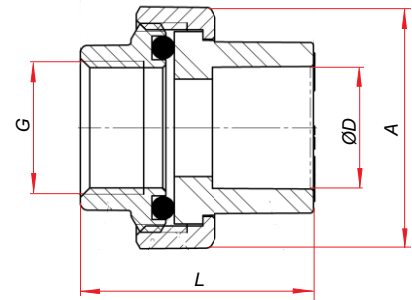

Bela/White

08.AB.CD.4.000.30

Veličina Size	AB	CD
1/2"	12	13
3/4"	23	02
1"	10	03
1 1/4"	54	04
1 1/2"	64	05
2"	20	06

Delovi / Parts

Holender UN Brass coupling - female

Deo Part	Oznaka Mark	Materijal Material
Telo Body	●	CW 617N EN12165
Navrtka Nut	●	CW 617N EN12165
Prsten Seals	●	NBR , EPDM
Priključak Connection	●	PPR

Deo Part	Oznaka Mark	Materijal Material
Telo Body	●	CW 617N EN12165
Navrtka Nut	●	CW 617N EN12165
Zaptivač Seals	●	NBR , EPDM
Priključak Connection	●	PPR

Holenderi Brass couplings

Dimenzije / Dimensions

Holender UN Brass coupling - female

Šifra Code	Veličina Size	G ["]	ØD[mm]	A [mm]	L [mm]
08.12.13.*.000. __	Ø20x1/2"	1/2"	20	38	37
08.34.14.*.000. __	Ø25x3/4"	3/4"	25	47	41
08.10.03.*.000. __	Ø32x1"	1"	32	55	46
08.54.04.*.000. __	Ø40x1 1/4"	1 1/4"	40	67	50
08.64.05.*.000. __	Ø50x1 1/2"	1 1/2"	50	85	52
08.20.06.*.000. __	Ø63x2"	2"	63	106	62

Holender SN Brass coupling - male

Šifra Code	Veličina Size	G ["]	ØD [mm]	A [mm]	L [mm]
08.12.19.*.000. __	Ø20x1/2"	1/2"	20	38	49
08.34.20.*.000. __	Ø25x3/4"	3/4"	25	47	53
08.10.09.*.000. __	Ø32x1"	1"	32	55	63
08.54.10.*.000. __	Ø40x1 1/4"	1 1/4"	40	67	67
08.64.11.*.000. __	Ø50x1 1/2"	1 1/2"	50	85	70
08.20.12.*.000. __	Ø63x2"	2"	63	106	88